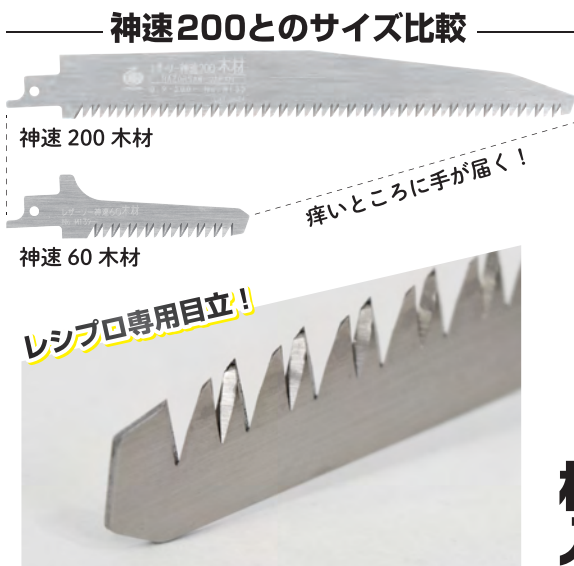

刃長が短く切断対象以外を傷つけにくい

胴縁・野縁の切断に効果を発揮！

神速200木材に仲間が誕生！

— SHIN SOKU —

神速

60木材

RECIPROCATING SAW BLADE Produced by RAZORSAW Manufacturing Co., Ltd.

スリムでショートなブレード！ブレが少なく速い切断が可能！

動画で体感！

1枚入

3枚入

MADE IN JAPAN

ブランド	品番	商品名	刃長(mm)	板厚(mm)	ピッチ(mm)	用途	標準小売価格(円・税別)	入数	JANコード
レザーソー	M139	神速 60 木材 替刃 1枚入	60	0.9	3.4	一般木材・集成材 合板・MDF	1,200	12	
	M139P3	神速 60 木材 替刃 3枚入					3,000	*12	

※替刃 3枚入 × 入数 12組で替刃の数は計 36枚です。