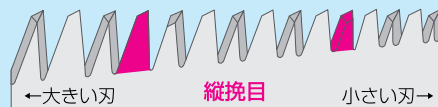

# レザー-折込200・250

強靱で耐久性に優れた本体&グリップ。  
用途に応じた3タイプの替刃が共用となり  
より一層多彩な使用が可能!

## 折込200・250 万能

スーパー万能鋸

あらゆる用途に対応!

## 折込200・250 荒目

ステップ改良刃

スムーズな切り始め  
パワフルな切断力!!

## 折込200・250 小目

小目 (こまめ)

切れ味軽快! 切り口綺麗!

200 ピッチ1.5 (寸20枚目)  
250 ピッチ1.7 (寸18枚目)