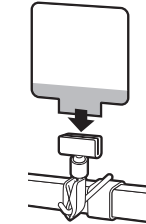

Cyan Magenta Yellow Black

玉島産業株式会社 レザソー折込200 POP/Size: 70×90mm

あらゆる用途に
対応!

万能
鋸

生木から塩ビパイプまで
切断可能。

 レザソー折込200・250 万能

Black

玉島産業株式会社 レザソーPOPウラ/Size: 70×90mm

POPの取り付け方法

プライスカードに直接取付ける場合は、
そのまま差し込んで使ってください。

クリップを使ってバーに止める場合は、
ポップのミシン目より切り取って使っ
てください。