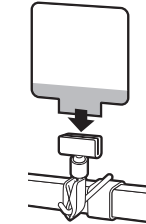

Cyan Magenta Yellow Black

玉島産業株式会社 レザーソー180両刃 POP/Size:70×90mm

ハンディーサイズ

細工鋸

縦横本目立。  
タテ・ヨコ・ナナメの切断が加工。

 レザーソー 180 両刃

Black

玉島産業株式会社 レザーソーPOPウラ/Size:70×90mm

POPの取り付け方法

ビジネスカードに直接取付ける場合は、  
そのまま差し込んで使ってください。

クリップを使ってバーに止める場合は、  
ポップのミシン目より切り取って使っ  
てください。