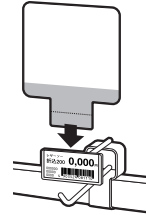

Cyan Magenta Yellow Black

玉島産業株式会社 レザーソー180両刃 POP/Size:70×90mm

ハンディーサイズ

細工鋸

縦横本目立。  
タテ・ヨコ・ナナメの切断が加工。

 レザーソー 180 両刃

Black

玉島産業株式会社 レザーソーPOPウラ/Size:70×90mm

POPの取り付け方法

ビジネスカードに直接取付ける場合は、  
そのまま差し込んで使ってください。

クリップを使ってバーに止める場合は、  
ポップのミシン目より切り取って使っ  
てください。