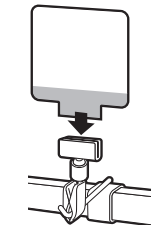

Cyan Magenta Yellow Black

2004.1.26, 玉島産業株式会社 レザーソー180樹脂 POP/Size : 70×90mm

ハンディーサイズ

プラスチックスケ用

塩ビ・アクリル板から配線  
カバーまでスムーズに切断!

レザーソー 180 樹脂

Black

玉島産業株式会社 レザーソーPOPウラ/Size : 70×90mm

POPの取り付け方法

ブリスカードに直接取付ける場合は、  
そのまま差し込んで使ってください。

クリップを使ってバーに止める場合は、  
ポップのミシン目より切り取って使っ  
てください。