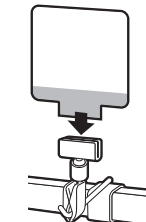

Cyan Magenta Yellow Black

2004.1.26, 玉島産業株式会社 レザソー-180導突 POP/Size : 70×90mm

ハンディーサイズ

精密加工用

絶妙な切れ味と美しい  
切り口で仕上げ加工に最適!

 レザソー-180 導突

Black

玉島産業株式会社 レザソー-POPウラ/Size : 70×90mm

POPの取り付け方法

ブリスカードに直接取付ける場合は、  
そのまま差し込んで使ってください。

クリップを使ってバーに止める場合は、  
ポップのミシン目より切り取って使っ  
てください。