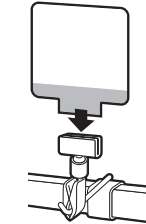

Cyan Magenta Yellow Black

玉島産業株式会社 レザーソー180厚刃 POP/Size: 70×90mm

ハンディーサイズ

細工鋸

厚い材料の切断が可能。
切抜き加工ができる。

 レザーソー 180 厚刃

Black

玉島産業株式会社 レザーソーPOPウラ/Size: 70×90mm

POPの取り付け方法

ブリスカードに直接取付ける場合は、
そのまま差し込んで使ってください。

クリップを使ってバーに止める場合は、
ポップのミシン目より切り取って使っ
てください。